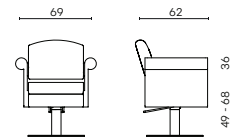

ACCESSORI /ACCESSORIES