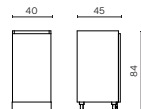

MOBILE LABORATORIO

COMPONENTI / COMPONENTS