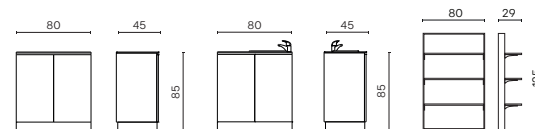

Cod. 883.B

Cod. 885

Cod. 885I

ACCESSORI / ACCESSORIES

Anta in legno
Wood finish. door

Bocca di lupo con cestello
Tilt-and-turn door with towel-basket

MOBILE LABORATORIO

COMPONENTI / COMPONENTS