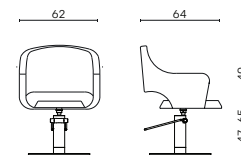

ACCESSORI /ACCESSORIES