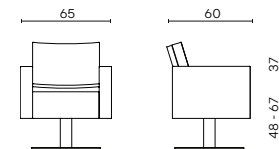

ACCESSORI / ACCESSORIES

Poggiagambe
Footrest

Poggiatesta
Headrest

Tavoletta
Tray