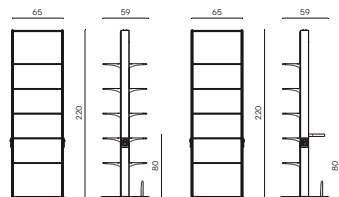

DUPLEX EXPO

Cod. 868.3

COLORE STANDARD /
STANDARD COLORS

■ Nero opaco
Matt black

FRIAM EXPO

Cod. 952 - Cod. 951

MODELLI/MODELS

IMAGES
P. 144