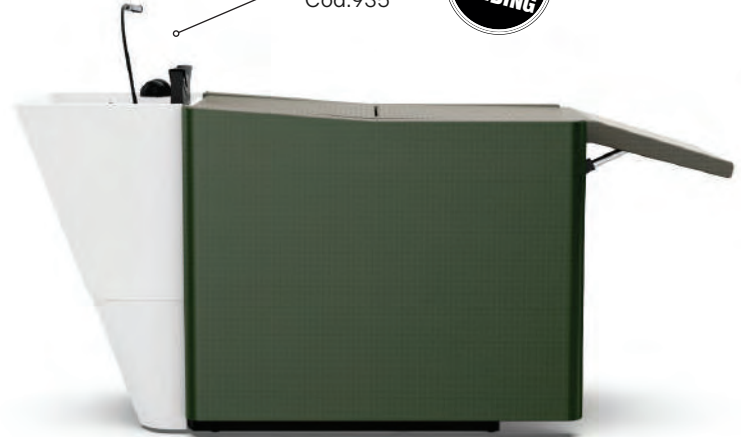

NEW

GUARDA
IL VIDEO

WATCH
THE VIDEO

RAIN

Cod.935