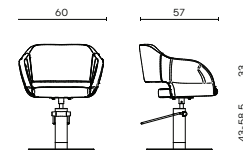

ACCESSORI /ACCESSORIES

OYSTER OPTIMA

21

LITZ

Cod. 25.8R - Cod. 25.17L

MODELLI/MODELS

SKAI P. 147 **MET** P. 153

ACCESSORI / ACCESSORIES