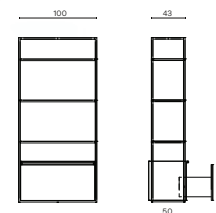

COLORE STANDARD /
STANDARD COLORS

■ Nero opaco
Matt black