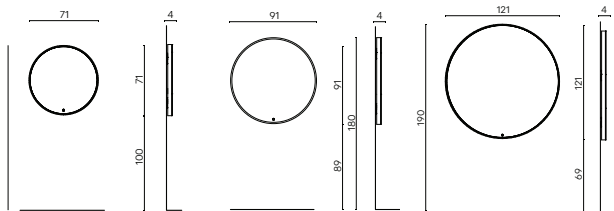

COD. 857

COD. 858

DI SERIE /STANDARD

illuminazione frontale
Front Lighting