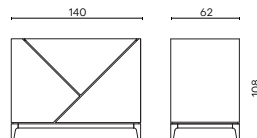

PRISMA

Cod.646

FINITURE LEGNI /WOODEN FINISHING

1. 1 - Finitura base verniciata in colore frassino naturale.
   Painted base finishing colour in natural ash-wood.
2. 2 - Tutte le finiture legni.
   All wooden finishing.
3. 3 - Tutte le finiture legni tranne bianco lucido e nero lucido.
   All wooden finishing except gloss white and gloss black.

WOOD
P. 152

ACCESSORI /ACCESSORIES

Illuminazione
Light