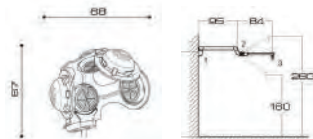

COD. B11

COD. B194

COLORI / COLORS

 Nero opaco
Matt black

BLACK MOON

VAPOREON

Cod. 375.22

COD. BP21