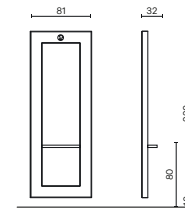

Struttura colore nero opaco
Structure matt black colour

KING TECNO

Cod.931

MODELLI/MODELS

ACCESSORI /ACCESSORIES

Portaphon estraibile
Retractable hair dryer holder

BELLEVUE

Cod.890 - Cod. 892N