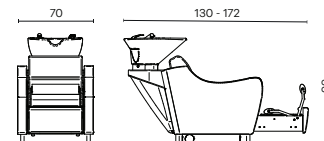

MODELLI / MODELS

Fisso
Fix

ACCESSORI / ACCESSORIES

Mixer termostatico
Thermost. water mixer

Vaschetta di servizio
Link bowl

RIVA

Cod.544

MODELLI / MODELS