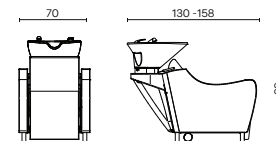

WEN PRO

Cod.537

SKAI
P.147

MODELLI / MODELS

Fisso
Fix

Relax
Relax

Jet
Jet

ACCESSORI / ACCESSORIES

Pedaliera Up/Down
Foot control Up/Down

Pedaliera Jet
Jet foot control

Mixer termostatico
Thermost. water mixer

Vaschetta di servizio
Link bowl