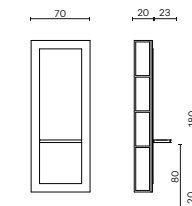

MODELLI/MODELS

ACCESSORI /ACCESSORIES

Portaphon estraibile
Retractable hair drayer holder

KING TECNO