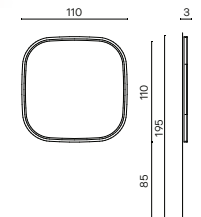

DI SERIE /STANDARD

illuminazione frontale
Front Lighting