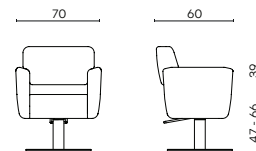

ACCESSORI /ACCESSORIES

ZONE

Cod. 114.56

MODELLI/MODELS

SKAI P. 147 **MET** P. 153

ACCESSORI / ACCESSORIES

Poggiagambe
Footrest

Tavoletta
Tray