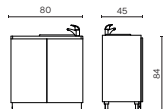

MOBILE LABORATORIO

COMPONENTI / COMPONENTS