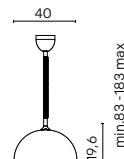

ACCESSORI / ACCESSORIES