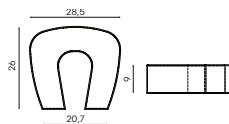

Cod.107.1

Cuscino poggia testa con foro viso in memory foam.
Memory foam headrest pillow with face hole.

Cod.107.2

Cuscino cilindrico per ginocchia in memory foam.
Memory foam cylindric pillow resting knees.