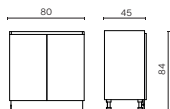

MOBILE LABORATORIO

COMPONENTI / COMPONENTS