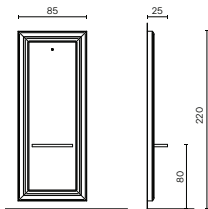

QUEEN

Cod.959

MODELLI/MODELS

ACCESSORI /ACCESSORIES

illuminazione
Light

Portaphon estraibile
Retractable hair dryer holder

Struttura colore nero opaco
Structure matt black colour

KING TECNO

Cod.931

MODELLI/MODELS

ACCESSORI /ACCESSORIES

Portaphon estraibile
Retractable hair dryer holder