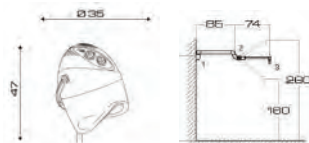

COLORI / COLORS

Bianco lucido
Gloss white

Nero lucido
Gloss black