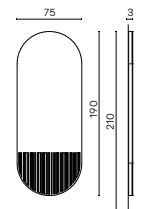

DI SERIE /STANDARD

illuminazione frontale
Front Lighting

Retro illuminazione
Backlighting