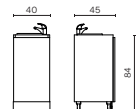

MOBILE LABORATORIO

COMPONENTI / COMPONENTS