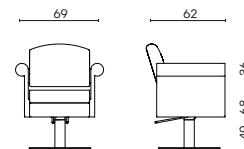

ACCESSORI /ACCESSORIES