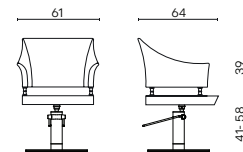

MYRA

Cod. 41.17L

MODELLI/MODELS

 **SKAI**
P. 147  **MET**
P. 153

ACCESSORI /ACCESSORIES

 Poggiagambe
Footrest

LONDRA OPTIMA

Cod.115B.19L