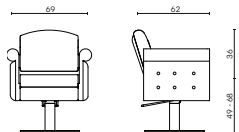

MODELLI/MODELS

 SKAI P. 147  MET P. 153

ACCESSORI /ACCESSORIES

 Poggiagambe
Footrest

 Tavolettina
Tray

LONDRA MID

Cod.115M.19L

MODELLI/MODELS