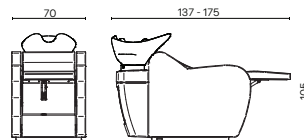

NUBI WASH

Cod.554M

MODELLI / MODELS

ACCESSORI / ACCESSORIES

Mixer termostatico
Thermost. water mixer

Materasso riscaldato
Heated mattress

Il lavaggio **NUBI** è disponibile anche con massaggio ad aria su tutto il corpo e con sistema riscaldante del materassino, per offrire un relax totale e far vivere al cliente un'esperienza unica e distintiva.