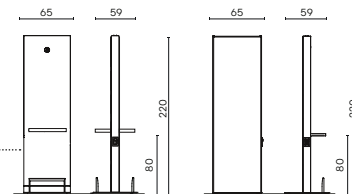

Portaphon estraibile
Retractable hair dryer holder

VEIL

Cod.930

MODELLI/MODELS

ACCESSORI /ACCESSORIES

illuminazione
Light

Portaphon estraibile
Retractable hair drayer holder

110