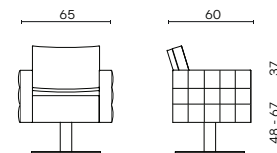

 Poggiagambe
Footrest

 Poggiatesta
Headrest

 Tavoletta
Tray

BOLERO OPTIMA

Cod. 110B.56

MODELLI/MODELS

SKAI P. 147 **MET** P. 153

ACCESSORI / ACCESSORIES