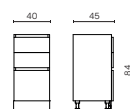

MOBILE LABORATORIO

COMPONENTI / COMPONENTS