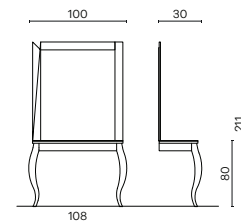

COLORI / COLORS

Bianco lucido
Gloss white

Nero lucido
Gloss black