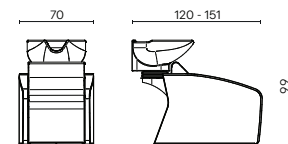

ACCESSORI / ACCESSORIES

- Pedaliera Up/Down
  Foot control Up/Down

- Pedaliera Jet
  Jet foot control

- Mixer termostatico
  Thermost. water mixer