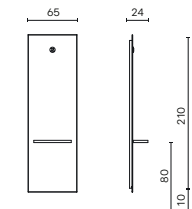

VEIL

Cod.930

MODELLI/MODELS

ACCESSORI /ACCESSORIES

illuminazione
Light

Portaphon estraibile
Retractable hair drayer holder

110

VEIL

CODE

Cod.842 - Cod. 843