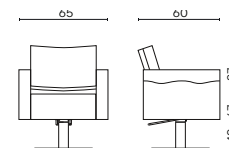

JOLIE

Cod.28.17L

MODELLI/MODELS

SKAI P. 147 **MET** P. 153

ACCESSORI /ACCESSORIES

Poggiagambe
Footrest

Poggiatesta
Headrest

Tavoletta
Tray